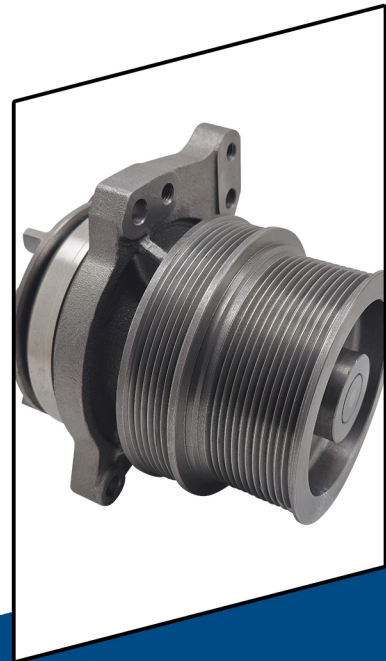

Con  **DAI**...¡SÍ!

ANEXO 32

**11 Números
NUEVOS**

POLEAS

DAI-2419

POLEA TENSORA CATERPILLAR
C9-C10-C11-C12-C13-C14-C15 KW T600, T800

OEM	
CATERPILLAR	3682946
CATERPILLAR	D11862611

REPLAZO	
DAYCO	89439
DAYCO	APV2419
GATES	38590
KNADIAN	90439K

 **7506024177382**

DAI-3245

POLEA TENSORA VOLVO
MACK D16 VAH11/15, VHD 07/17, VN

OEM	
VOLVO	21454379

REPLAZO	
DAYCO	APV3245
GATES	38671
KNADIAN	90477K

 **7506024177399**

DAI-3330

POLEA TENSORA DETROIT
DIESEL, CUMMINS ISB

OEM	
FREIGHTLINER	1620508000
FREIGHTLINER	1622182000
HENDRICKSON	53969000

MEDIDAS	
DIAMETRO INT.	20mm
DIAMETRO EXT.	60mm
LARGO	108mm

REEMPLAZO	
AUTOMANN	MR994
DAYTON PARTS	RB374

 **7506024179720****BUJE DELANTERO PARA MUELLE
KENWORTH****9395**

OEM	
KENWORTH	B65-1005
KENWORTH	B65-1001
KENWORTH	K179-378
HENDRICKSON	53231

MEDIDAS		
DIAMETRO EXT.	1 3/4"	44.45mm
DIST. ENTRE CENTROS	5 3/4"	146.05mm

REEMPLAZO	
AUTOMANN	M5212
DAYTON	TB-68
DUROTHANE	DT1145
PARBO	200-249