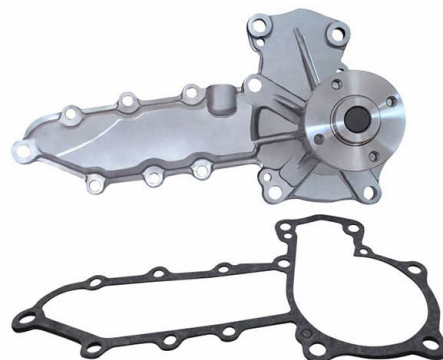

OEM	
KENWORTH	B65-1005
KENWORTH	B65-1001
KENWORTH	K179-378
HENDRICKSON	53231

MEDIDAS		
DIAMETRO EXT.	1 3/4"	44.45mm
DIST. ENTRE CENTROS	5 3/4"	146.05mm

REEMPLAZO	
AUTOMANN	M5212
DAYTON	TB-68
DUROTHANE	DT1145
PARBO	200-249

 **7506024179232****DAI-S24736****HERRAMIENTA PARA BUJE TRIFUNCIONAL
TIPO QUESO**

OEM	
HENDRICKSON	S24736

REEMPLAZO	
AUTOMANN	TRB5914-T

 **7506024173568**

BOMBAS DE AGUA

DAI-P1006944

BOMBA DE AGUA CATERPILLAR 3176B

OEM	
CATERPILLAR	1588053
CATERPILLAR	OR3709
CATERPILLAR	1006944

 7506024174527

DAI-P3687045

BOMBA DE AGUA CUMMINS ISX15 TIPO NUEVO

OEM	
CUMMINS	3687045
CUMMINS	3687900
CUMMINS	4386577

 7506024174541

DAI-P251556800

BOMBA DE AGUA CARRIER TRANSCOLD

OEM	
CARRIER	25-15568-00SV
CARRIER	251556800SV

 7506024174534

QUINTA RUEDA

9408

GOMA PARA QUINTA RUEDA

OEM	
SAF-HOLLAND	XB-0011-1

MEDIDAS	
DIAMETRO INT.	28.58mm 1 1/8"
DIAMETRO EXT.	53.18mm 2 3/32"
LARGO	111.13mm 4 3/8"